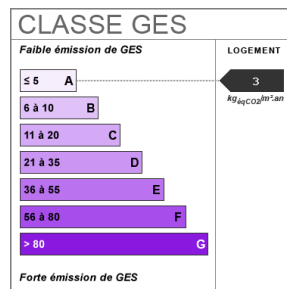

4 pièce(s)

3
chambres

1 sde

1 parking(s)

Fiche technique du bien

Lotissement	Oui
Nombre étages	1
Accès Ecole	5 min
Bien en copropriété	Non
Jardin	Oui
Année construction	2018
Neuf - Ancien	Récent
Fenêtres	PVC Double Vitrage
Assainissement	Tout à l'égout
Salle(s) d'eau	1
WC	2
Cuisine	Nue
Type Chauffage	Individuel
Mécanisme Chauffage	Air pulsé
Mode Chauffage	Electrique
Eau chaude	Ballon électrique
Type de Stationnement	Garage Fermé
Nombre places parking	1

Nombre garages/Box	1
Piscine	Non
Sous-sol	Non
Gardien	Non
Date ERP	2024-01-25 02:16:22
Diagnostic Energétique	Oui
Conso Energ	76 kWh/m2 par an

Bilan énergétique

Estimation du coût annuel en énergie pour un usage standard de 384.53€ au 15/08/2015