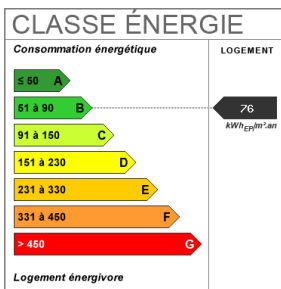

Nombre garages/Box	1
Piscine	Non
Sous-sol	Non
Gardien	Non
Date ERP	2024-01-25 02:16:22
Diagnostic Energétique	Oui
Conso Energ	76 kWh/m2 par an

Bilan énergétique

Estimation du coût annuel en énergie pour un usage standard de 384.53€ au 15/08/2015

Photos du bien